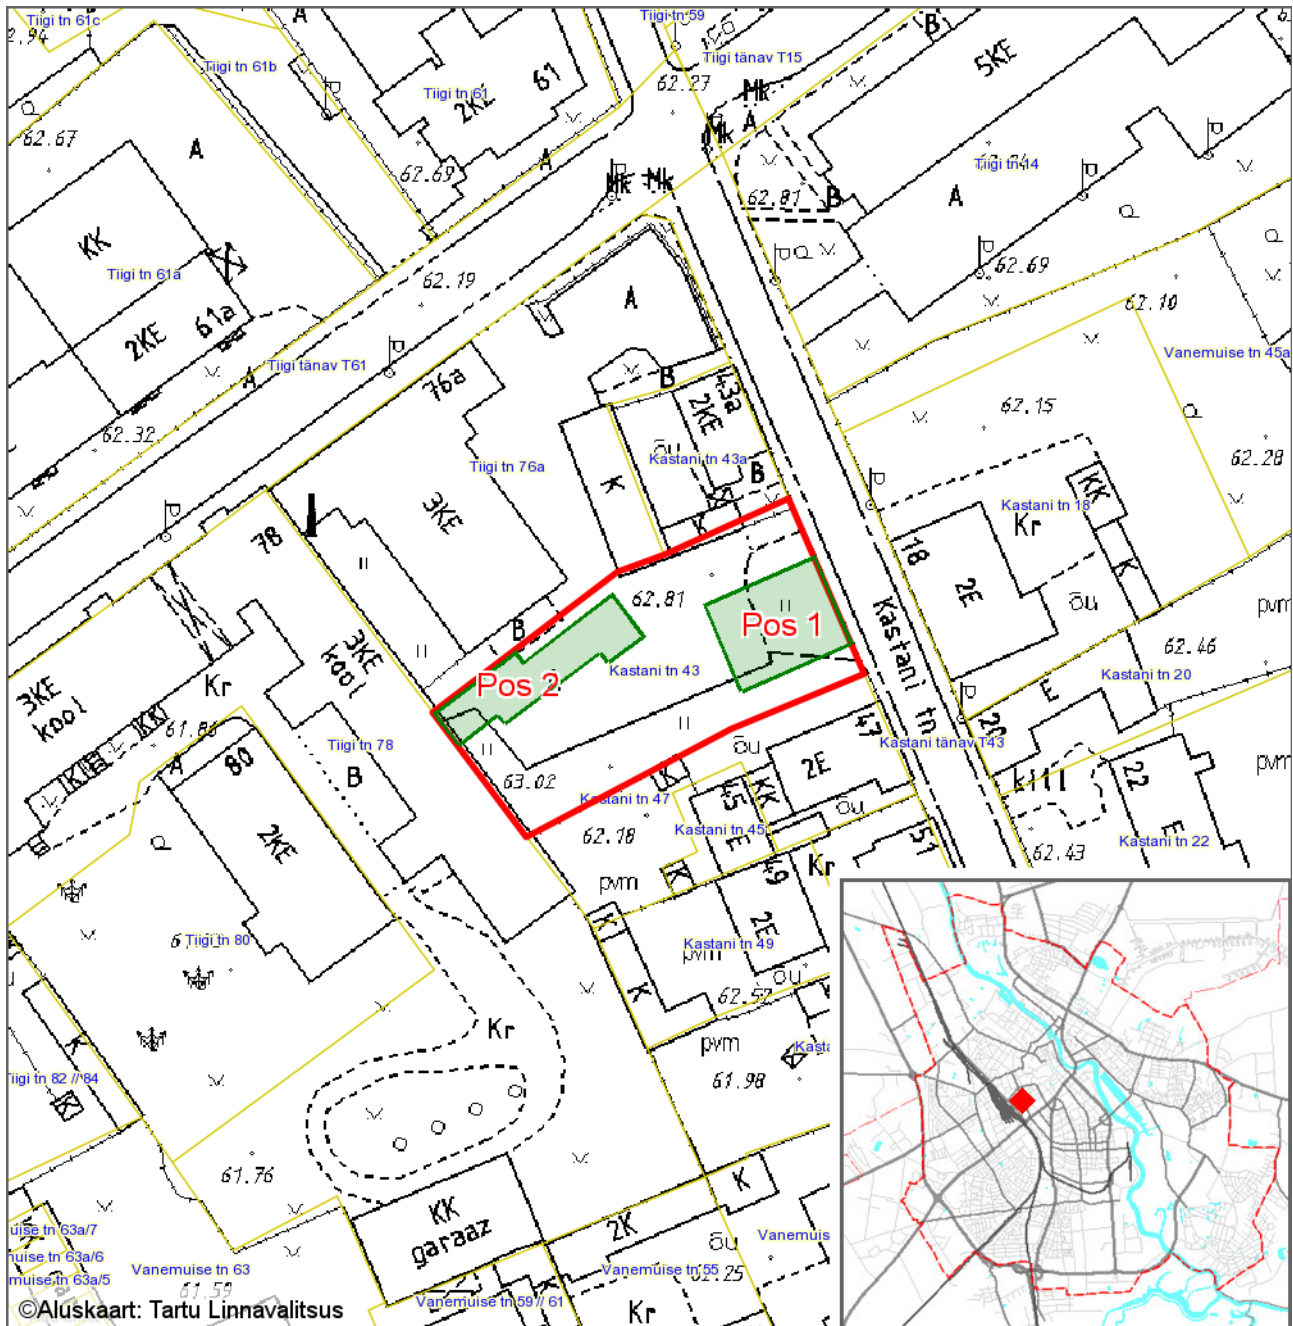

Hoonetele aadresside määramise asendiplaan

Kastani tn 43

1 : 1000

Pos 1: püstitatav korterelamu, millele määratakse aadressiks Kastani tn 43/1;

Pos 2: püstitatav korterelamu, millele määratakse aadressiks Kastani tn 43/2.

Leppemärgid

-  Krundi piir
-  Hoone kontuur

Koostas: **Taavi Pedaja**

Kuupäev: **01.09.2017**